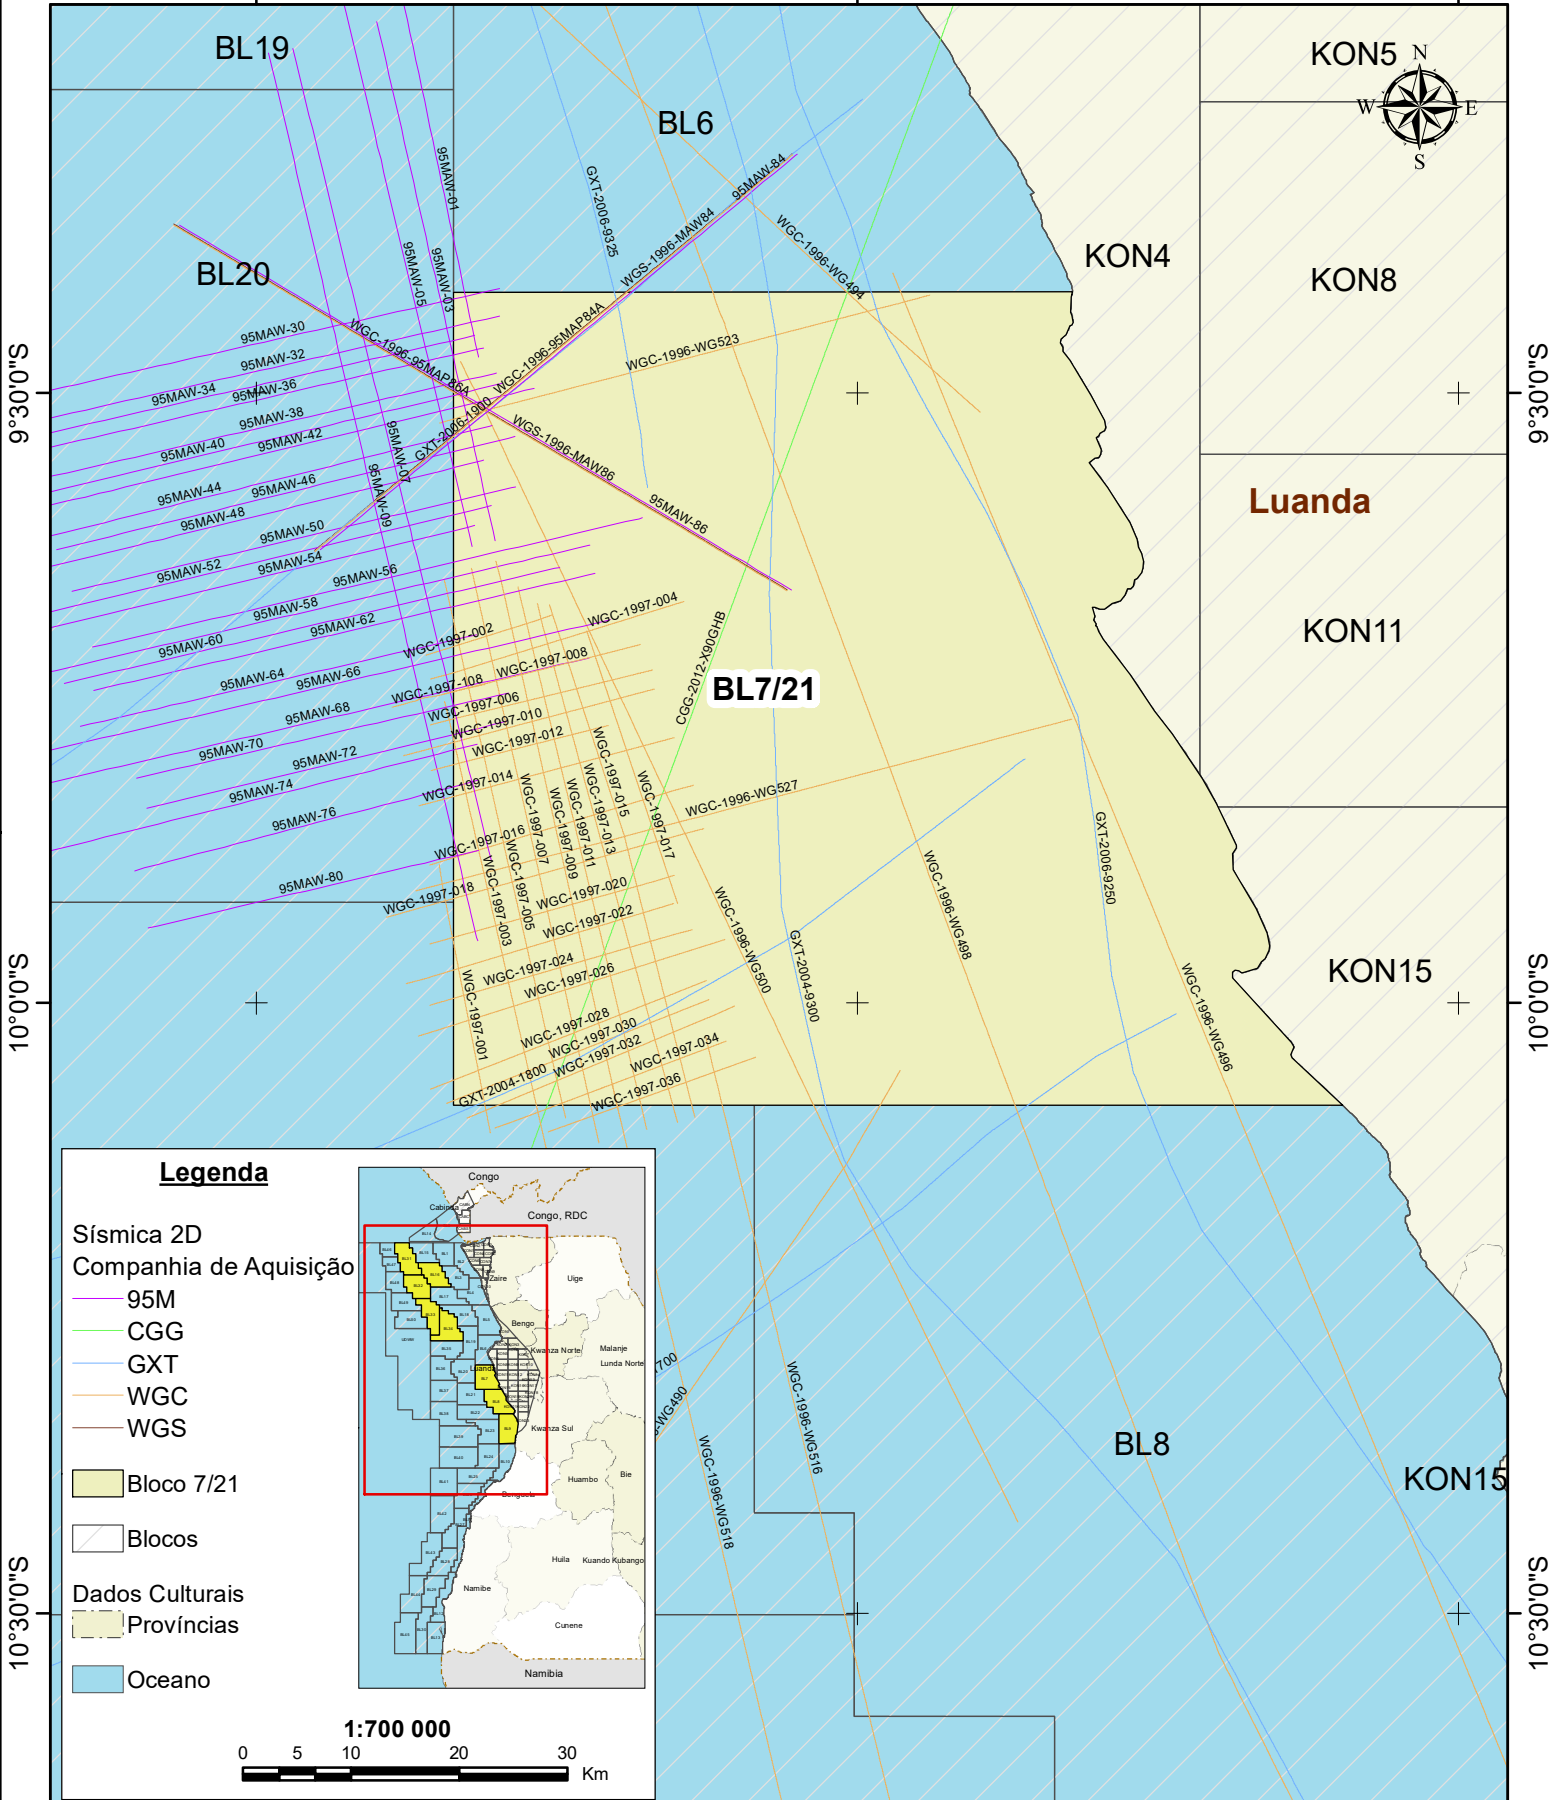

12°30'0"E

# LICITAÇÃO 2021 MAPA DE SÍSMICA DO BLOCO 7/21

13°0'0"E

13°30'0"E

### Legenda

Sísmica 2D  
Companhia de Aquisição

- 95M
- CGG
- GXT
- WGC
- WGS

Bloco 7/21

Blocos

Dados Culturais

Províncias

Oceano

1:700 000

12°30'0"E

13°0'0"E

13°30'0"E