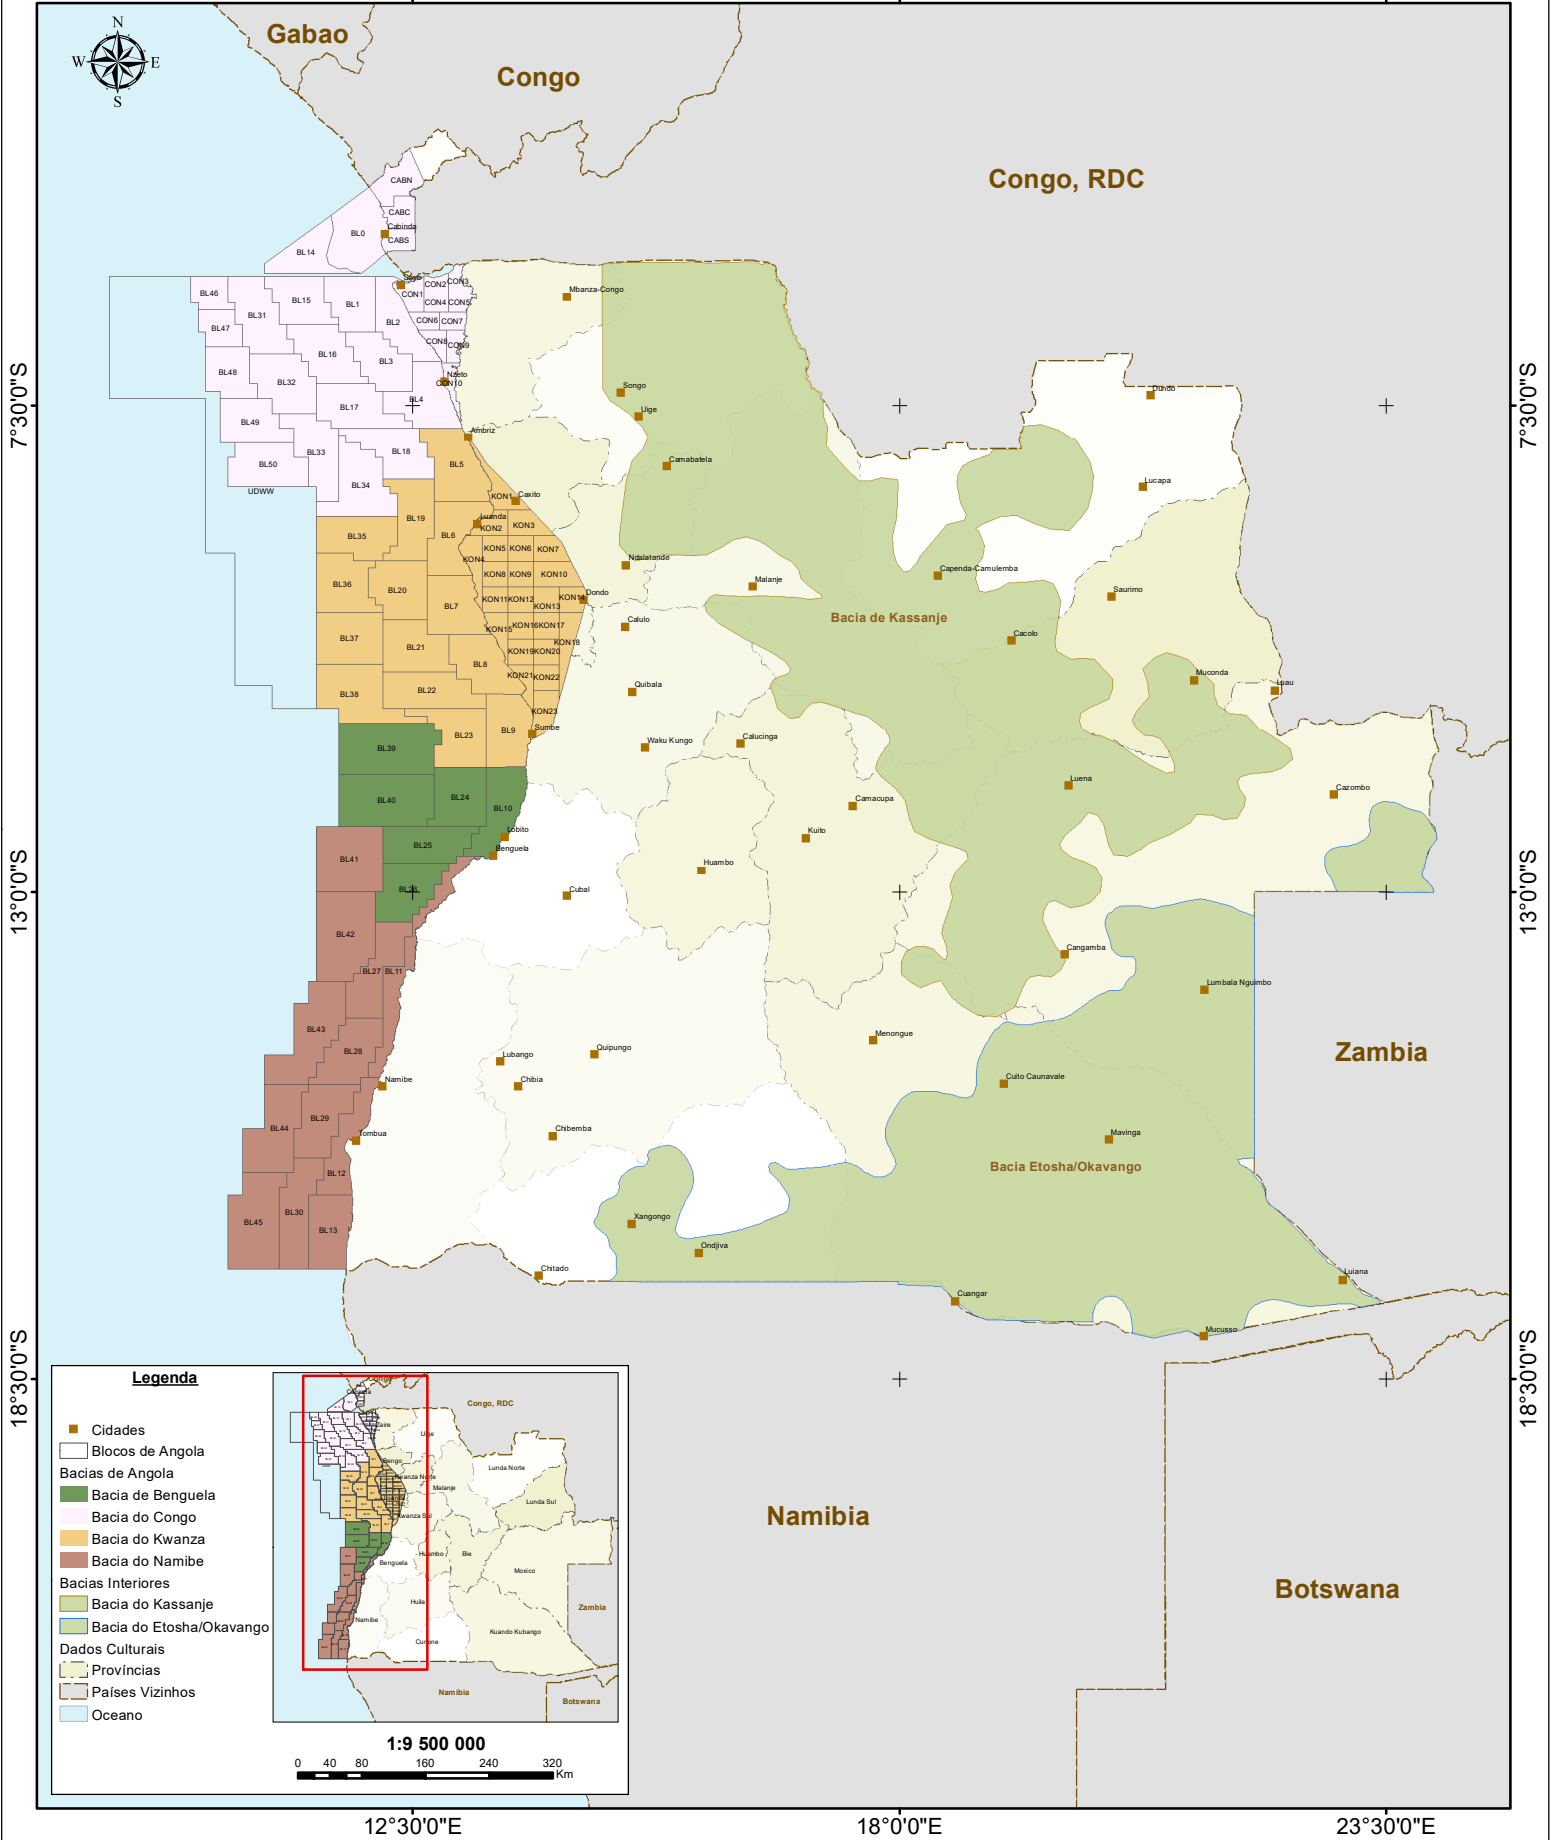

12°30'0"E

18°0'0"E

23°30'0"E

7°30'0"S

7°30'0"S

13°0'0"S

13°0'0"S

18°30'0"S

18°30'0"S

12°30'0"E

18°0'0"E

23°30'0"E

**Legenda**

- Cidades
- Blocos de Angola
- Bacias de Angola
- Bacia de Benguela
- Bacia do Congo
- Bacia do Kwanza
- Bacia do Namibe
- Bacias Interiores
- Bacia do Kassanje
- Bacia do Etosha/Okavango
- Dados Culturais
- Províncias
- Países Vizinhos
- Oceano

1:9 500 000

0 40 80 160 240 320 Km